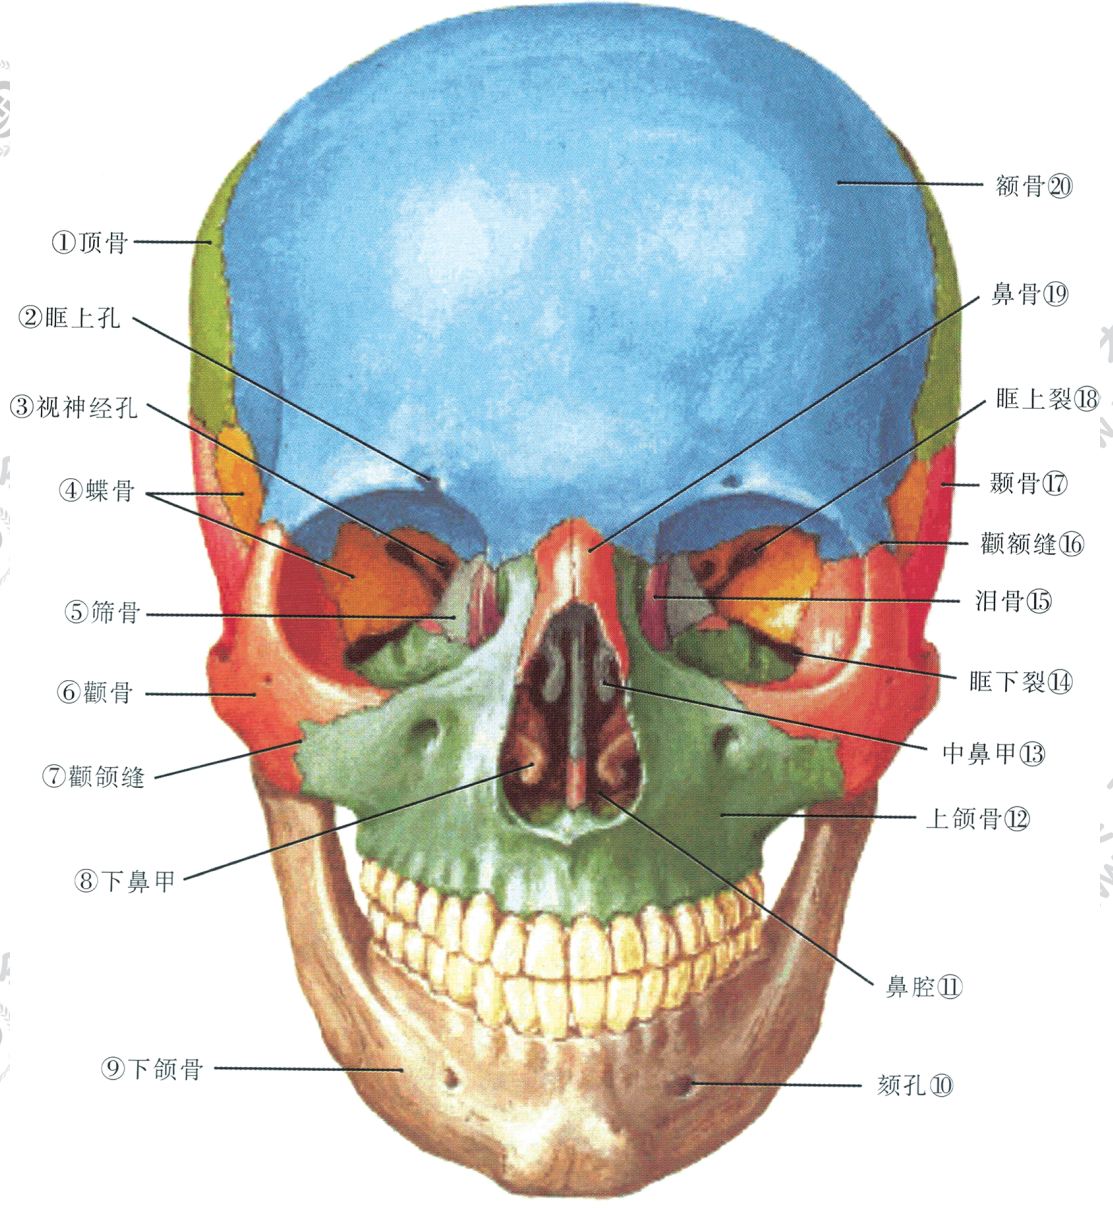

舌面

近中面

远中面

𪗗面

下颌第二乳磨牙

(1)单管型 (2)(3) 双管型 (4) 副根管及单双混合型 (5) 三管型

(1) 管间侧支 (2)(3) 根管侧支 (4) 根尖分歧

金英杰医学
WWW.JINYINGJIE.COM

金英杰医学
WWW.JINYINGJIE.COM

金英杰医学
WWW.JINYINGJIE.COM

颅面骨骼前面观

金英杰
WWW.JINYINGJIE.COM

金英杰
WWW.JINYINGJIE.COM

颅面骨骼外侧面观

头颈部骨骼外侧面观

上颌骨外侧面观

上颌骨内侧面观

下颌骨外侧面观

下颌骨内侧面观

下颌管与下颌牙根的关系外侧面观

颌面骨的支柱结构外侧面观

舌骨前外侧面观

腭骨内侧面观

腭骨后面观

蝶骨前面观

蝶骨后面观

颞骨外侧面观

颞骨内侧面观

颞下颌关节骨性结构

颞下颌关节结构关系

颞下颌关节外侧面观

面部肌肉外侧面观