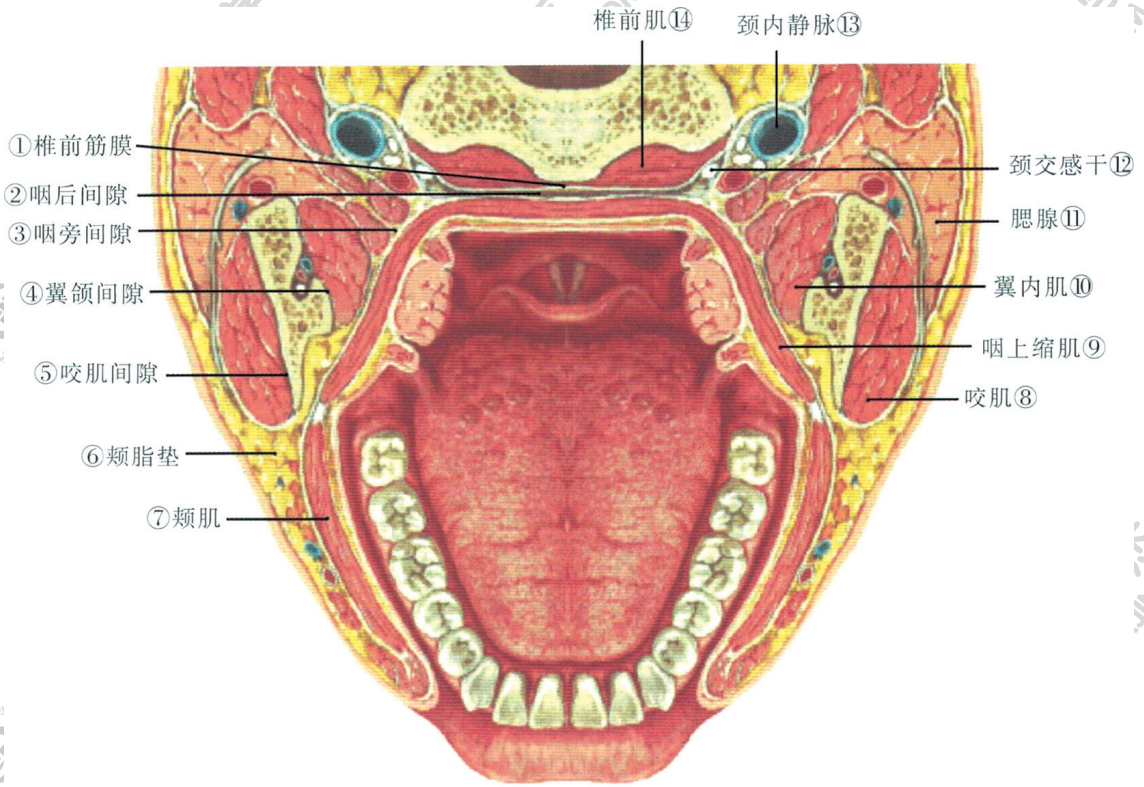

上颌骨内侧面观

下颌骨外侧面观

下颌骨内侧面观

下颌管与下颌牙根的关系外侧面观

颌面骨的支柱结构外侧面观

舌骨前外侧面观

腭骨内侧面观

腭骨后面观

蝶骨前面观

蝶骨后面观

颞骨外侧面观

颞骨内侧面观

颞下颌关节骨性结构

颞下颌关节结构关系

颞下颌关节外侧面观

面部肌肉外侧面观

金英杰医学
WWW.JINYINGJIE.COM

金英杰医学
WWW.JINYINGJIE.COM

金英杰医学
WWW.JINYINGJIE.COM

面部肌肉外侧面观

金英杰医学
WWW.JINYINGJIE.COM

金英杰医学
WWW.JINYINGJIE.COM

颌周蜂窝组织间隙水平切面观

三大唾液腺外侧观

颌下腺及舌下腺内侧面观

颈总动脉及锁骨下动脉的主要分支

颌面颈部皮肤感觉神经分布示意图

眼神经及上颌神经外侧面观

上 颌

下 颌

上下颌神经在口腔的分布

①面神经颞面干