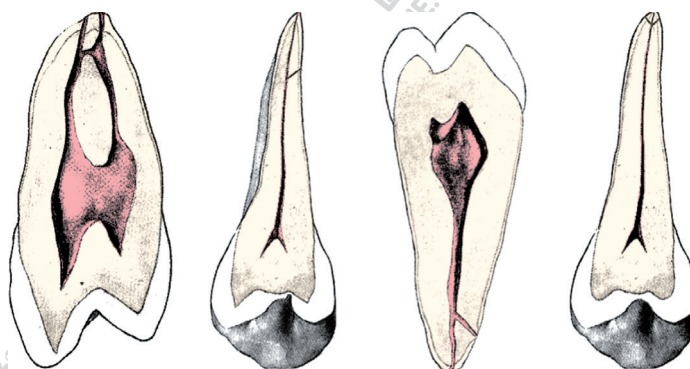

上颌第二乳磨牙

颊面

舌面

近中面

远中面

𪗗面

下颌第一乳磨牙

颊面

舌面

近中面

远中面

𪗗面

下颌第二乳磨牙

(1)单管型 (2)(3) 双管型 (4) 副根管及单双混合型 (5) 三管型

(1) 管间侧支 (2)(3) 根管侧支 (4) 根尖分歧

金英杰医学
WWW.JINYINGJIE.COM

上颌骨内侧面观

下颌骨外侧面观

下颌骨内侧面观

下颌管与下颌牙根的关系外侧面观

颌面骨的支柱结构外侧面观

舌骨前外侧面观

腭骨内侧面观

腭骨后面观

蝶骨前面观

蝶骨后面观

颞骨外侧面观

颞骨内侧面观

颞下颌关节骨性结构

颞下颌关节结构关系

颞下颌关节外侧面观

面部肌肉外侧面观