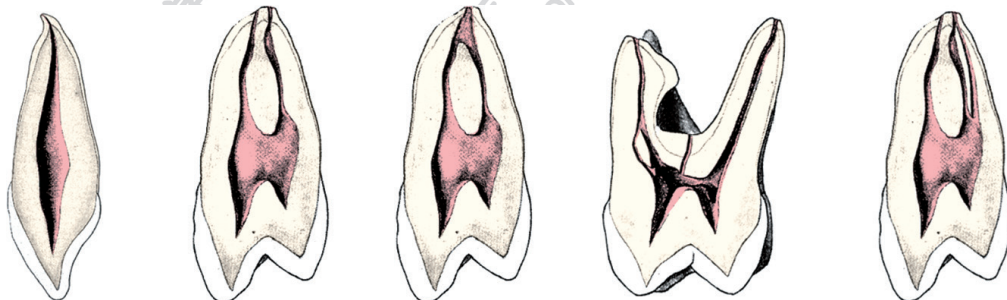

上颌第二乳磨牙

颊面

舌面

近中面

远中面

𪗗面

下颌第一乳磨牙

颊面

舌面

近中面

远中面

𪗗面

下颌第二乳磨牙

(1)单管型 (2)(3) 双管型 (4) 副根管及单双混合型 (5) 三管型

(1) 管间侧支 (2)(3) 根管侧支 (4) 根尖分歧

金英杰医学
WWW.JINYINGJIE.COM

上颌骨内侧面观

下颌骨外侧面观

下颌骨内侧面观

下颌管与下颌牙根的关系外侧面观

颌面骨的支柱结构外侧面观

舌骨前外侧面观

腭骨内侧面观

腭骨后面观

蝶骨前面观

蝶骨后面观

颞骨外侧面观

颞骨内侧面观

颞下颌关节骨性结构

颞下颌关节结构关系

颞下颌关节外侧面观

面部肌肉外侧面观